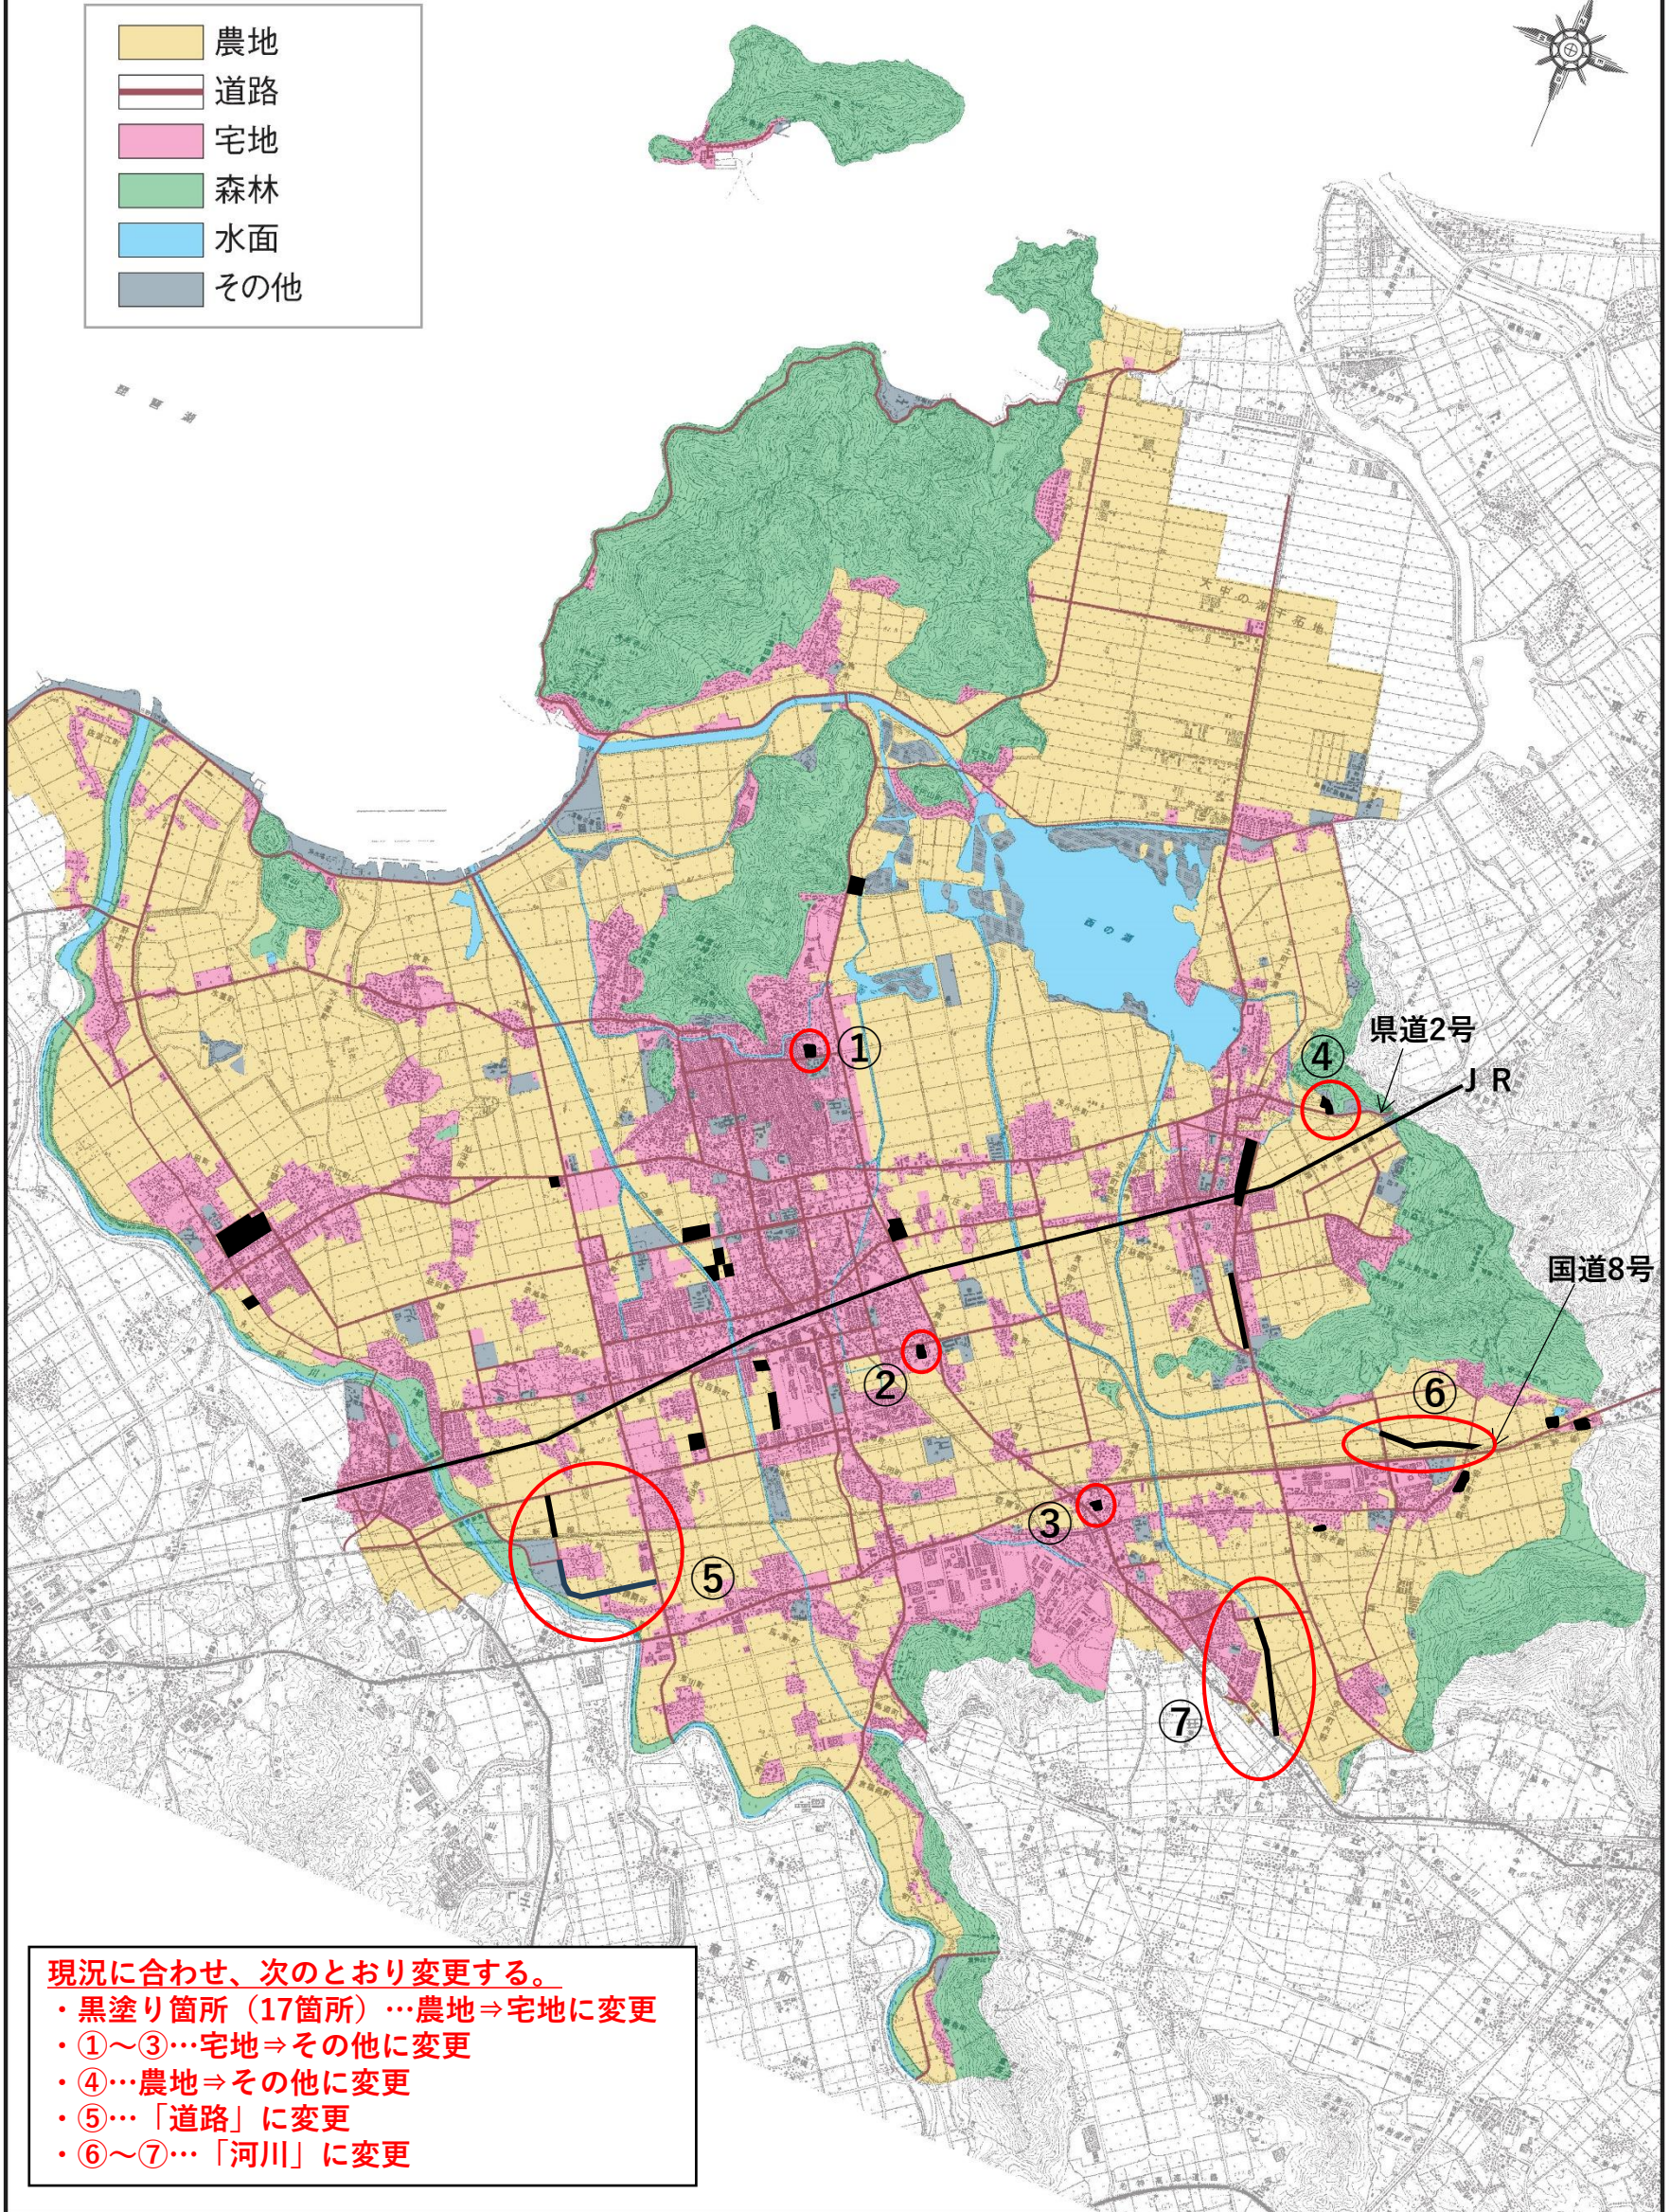

【変更箇所】

(案)

近江八幡市土地利用現況図

- 現況に合わせ、次のとおり変更する。
- ・ 黒塗り箇所 (17箇所) …農地⇒宅地に変更
 - ・ ①～③…宅地⇒その他に変更
 - ・ ④…農地⇒その他に変更
 - ・ ⑤…「道路」に変更
 - ・ ⑥～⑦…「河川」に変更