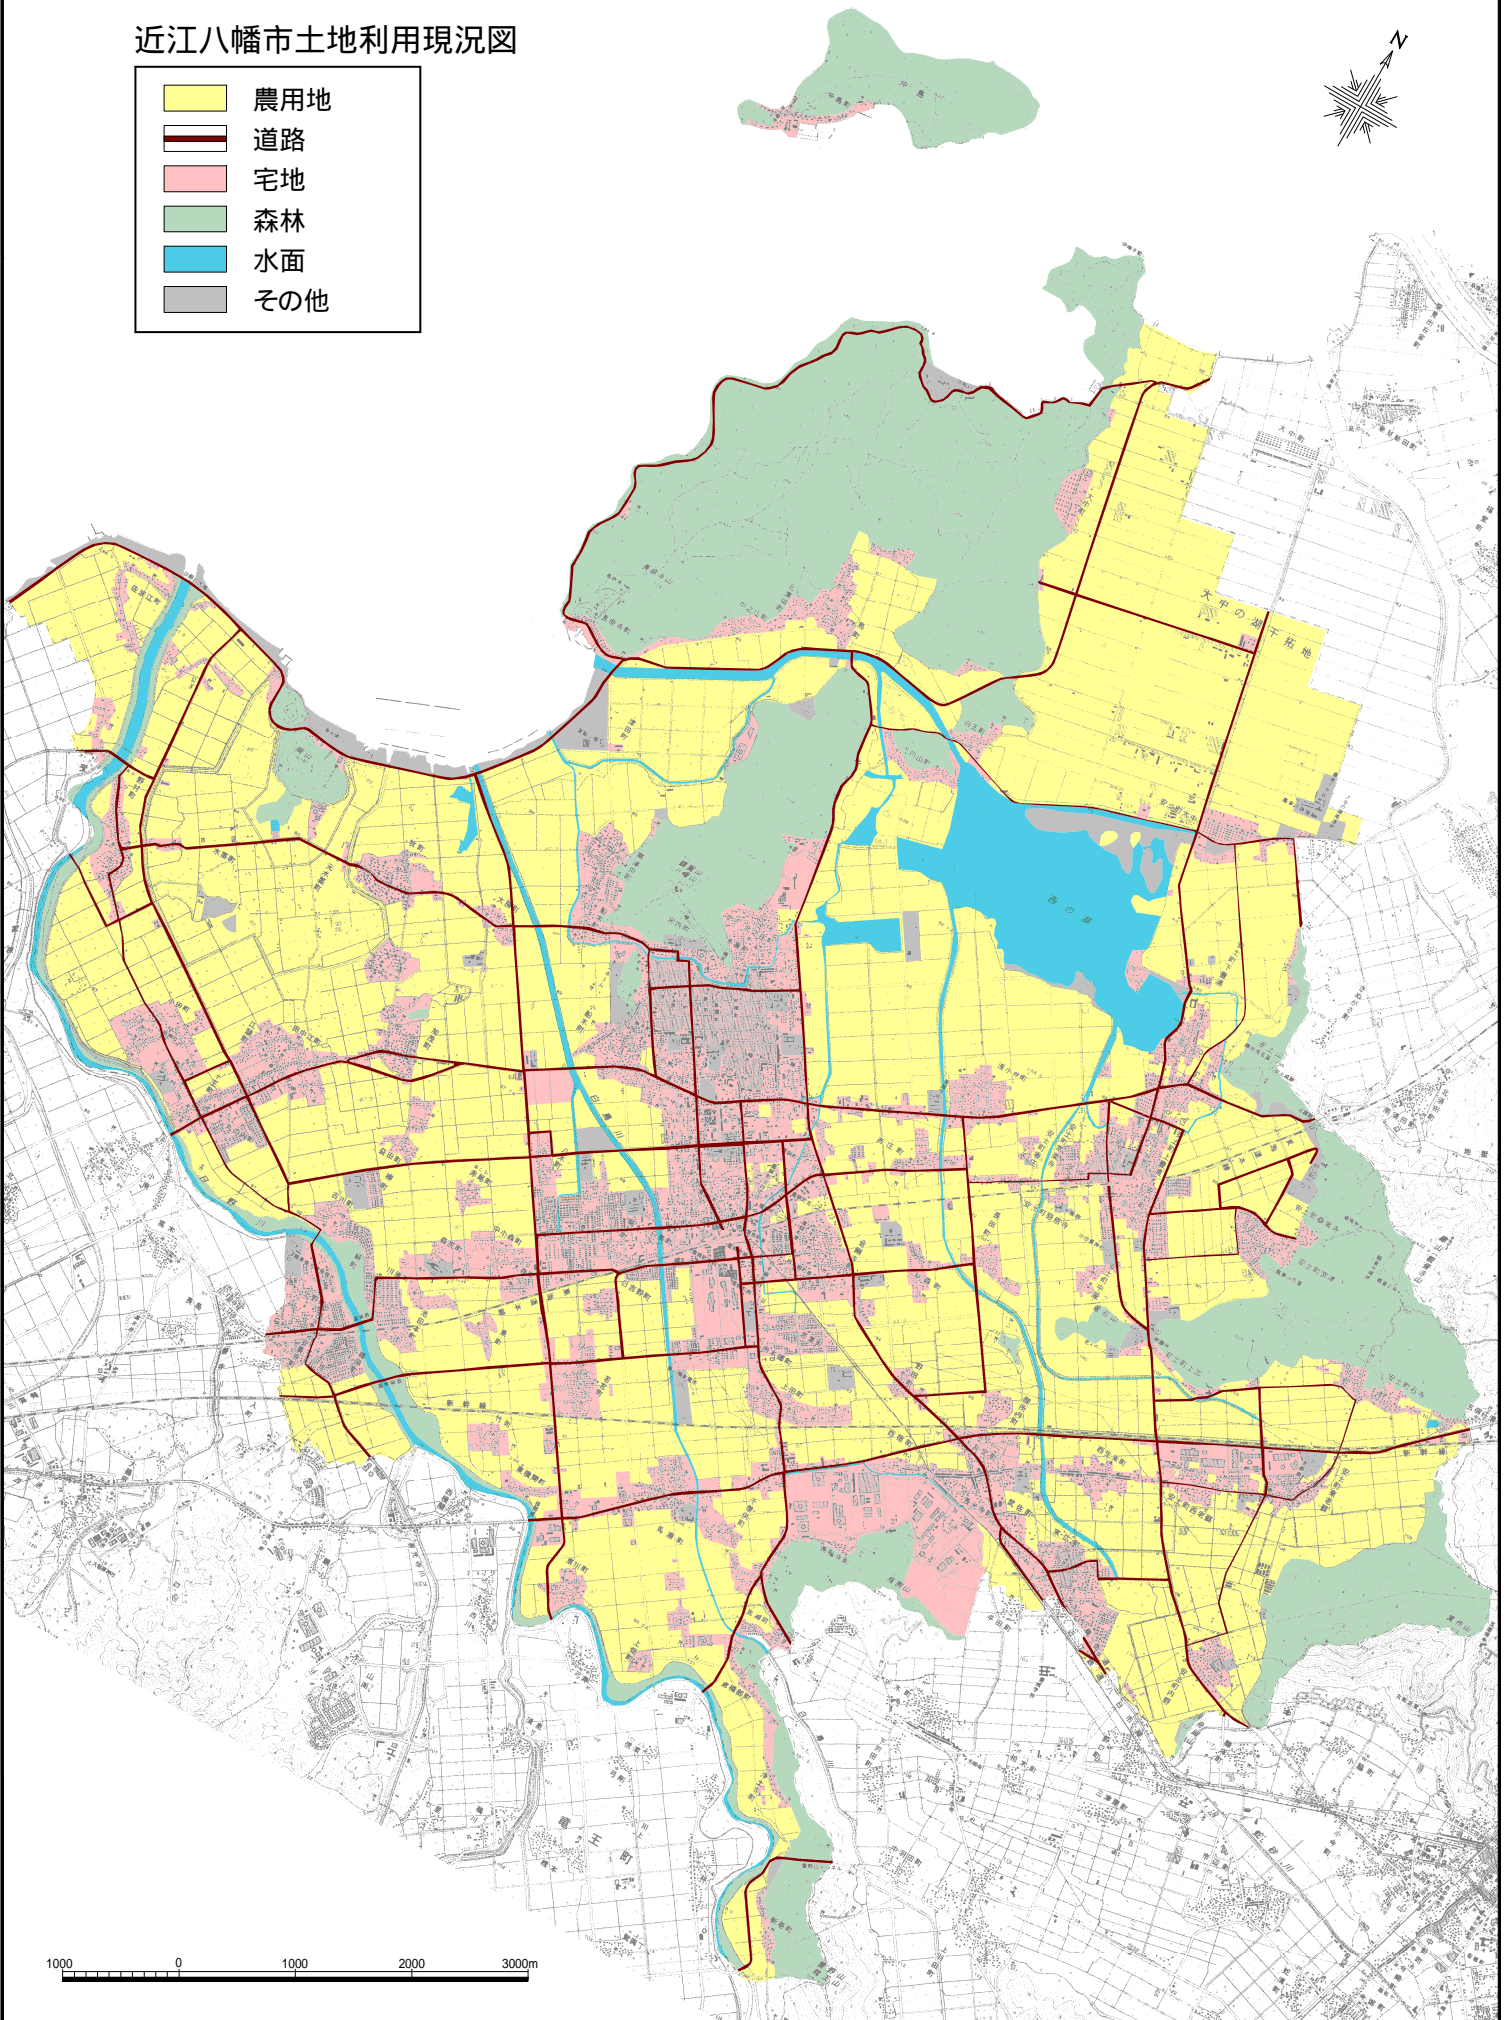

近江八幡市土地利用現況図

- 農用地
- 道路
- 宅地
- 森林
- 水面
- その他

1000 0 1000 2000 3000m