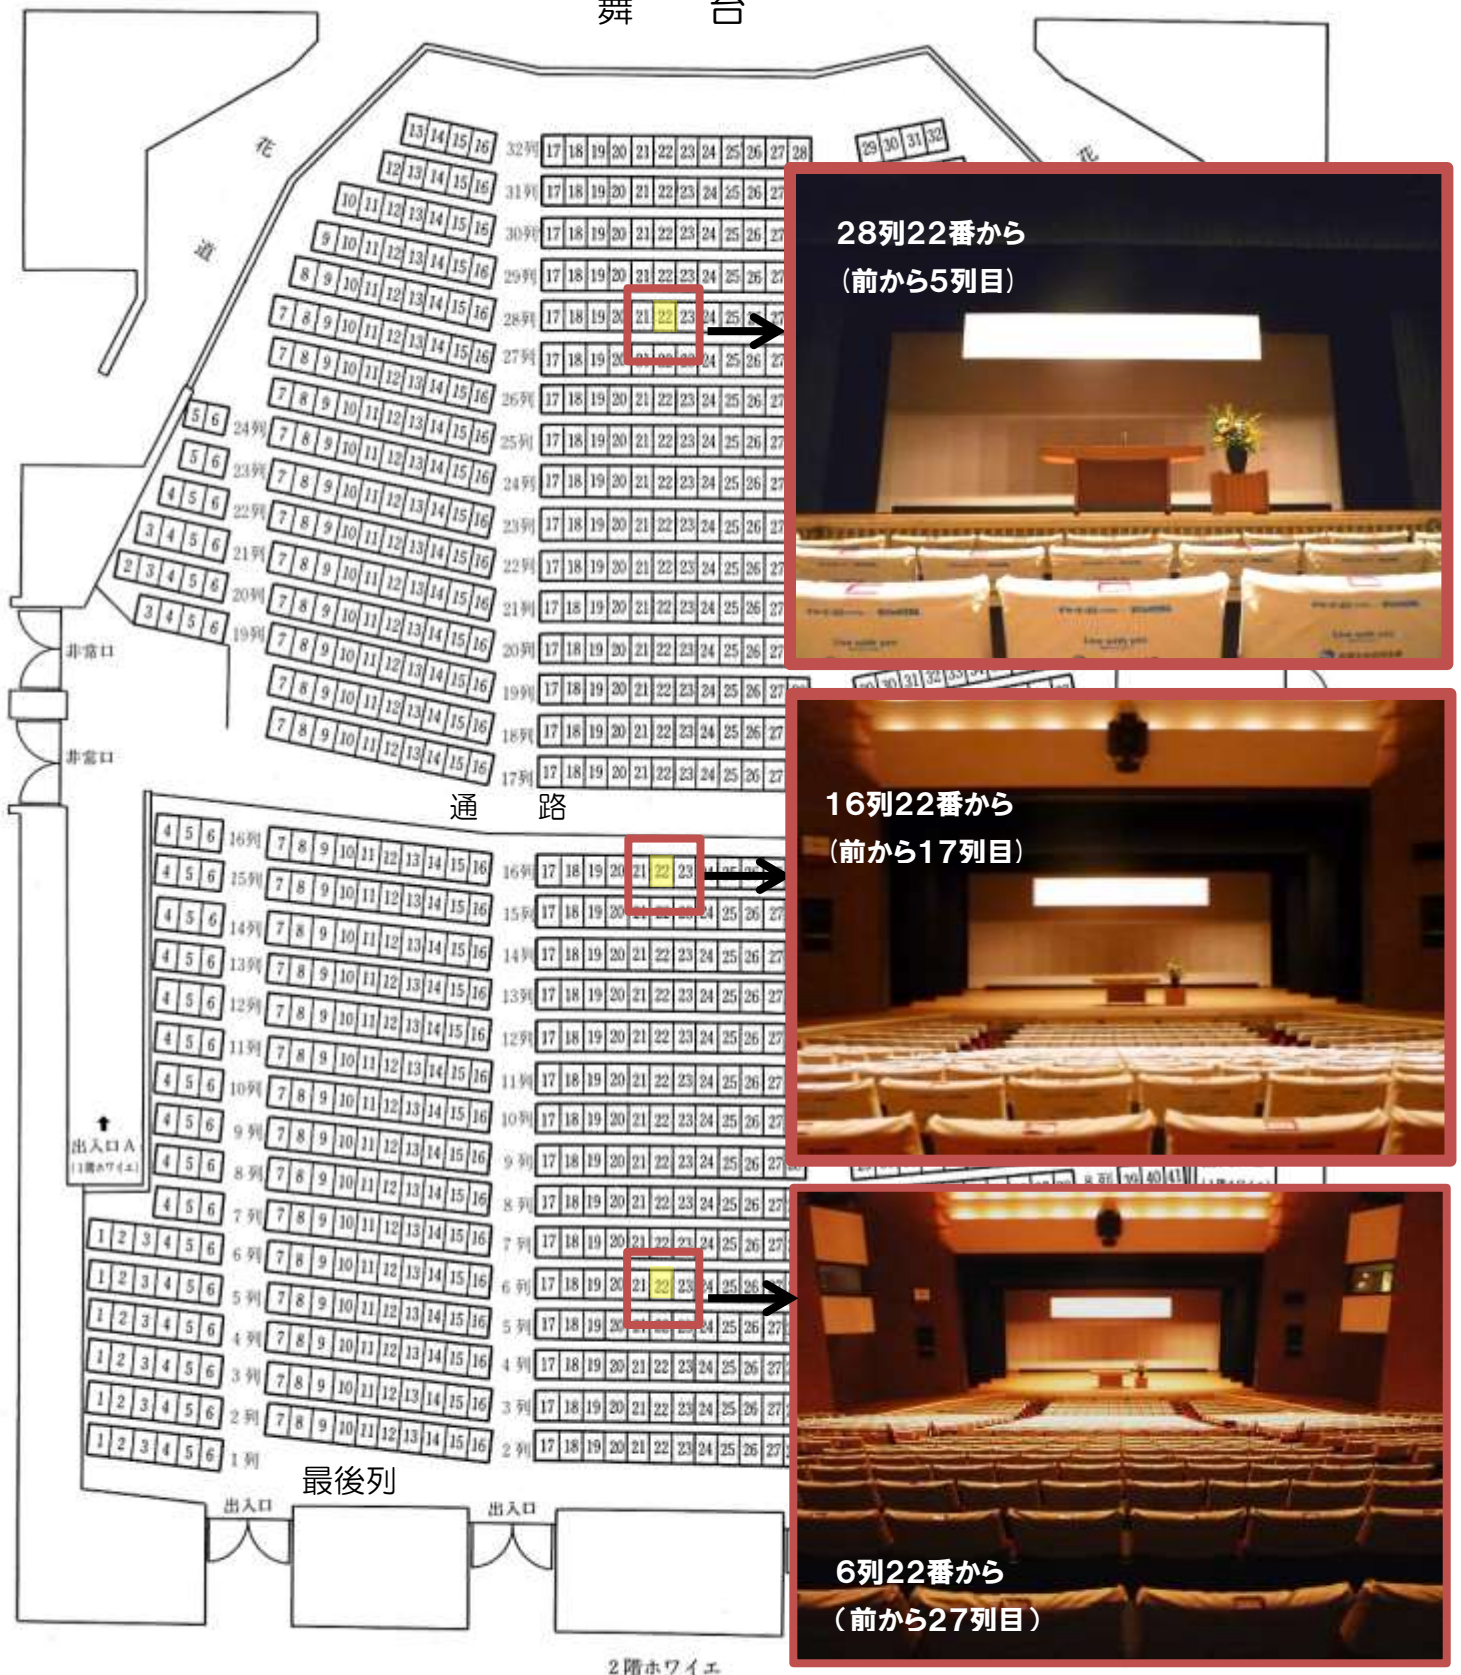

大ホール 座席からの舞台の見え方 (ご参考用)

舞 台

※「32列」の表示が最前列、「1列」が最後列です。ご注意ください。