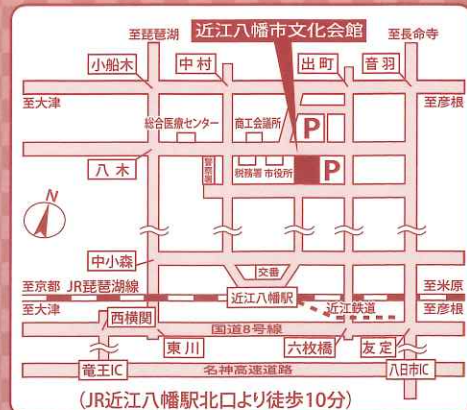

皆様のご協力をお願いします。

桂 宗助 改メ二代目
桂 (八十八・ざこば・南光)
襲名ご挨拶
(米平・吉弥・歌久助)

桂 桂 桂 桂
中 入 南 吉 歌 團
光 弥 久 治
八十八 ざこば 光 弥 助 郎

出演者

※演目は当日のお楽しみ!

お問い合わせ 近江八幡市文化会館 ☎0748-33-8111

※都合により出演者等が変更になる場合があります。