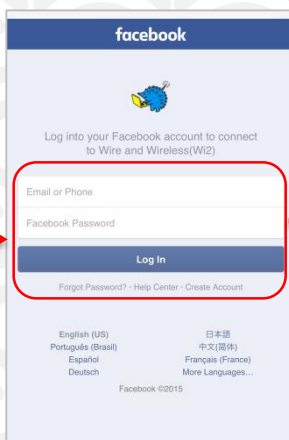

STEP 3

それぞれのログイン画面からID /
パスワードを入力頂き認証を実施。

Type-in ID & Passwords on
the log-in page for
activating your account.

각 서비스의
로그인계정/패스워드를
입력하여 인증을 실시.

在个个登录页面上输入账号/密
码施行认证。

在個個登錄頁面上輸入賬號/密
碼施行認證。

STEP 4

インターネットに接続可能 !

You can use the Internet !

인터넷에 접속 가능!

可以连接到网络 !

可以连接到网络 !

CALL CENTER

Wire and Wireless Co., Ltd.

日本語 : 0120-922-383 (日本語・年中無休/10:00~19:00)
ENGLISH : 0120-922-383 (English・Open 24/7 /10:00~19:00)