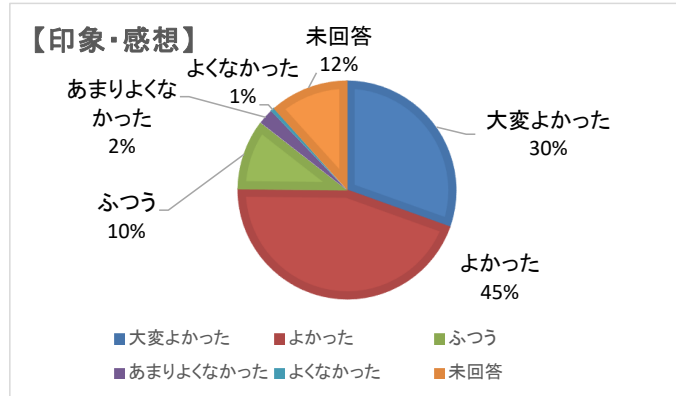

3. 来場理由(複数回答あり)

① 出品者	17%	50
② 家族・友人等が出品	41%	125
③ 美術に興味	21%	65
④ たまたま	4%	13
⑤ その他	5%	15
未回答	12%	37
	100%	305

4. 展覧会を知ったきっかけ(複数回答あり)

① 出品者	14%	43
② 家族・友人等に聞いて	36%	109
③ ポスター	6%	18
④ 新聞	5%	16
⑤ 広報紙	17%	52
⑥ その他	9%	26
未回答	13%	41
	100%	305

5. 来場回数

① 初めて	28%	86
② 2～4回	33%	99
③ 5～9回	13%	40
④ 10回以上	15%	44
未回答	11%	33
	100%	302

6. 興味部門(複数回答あり)

① 平面	36%	146
② 立体	6%	25
③ 工芸	6%	25
④ 書	17%	69
⑤ 写真	24%	97
未回答	11%	45
	100%	407

7. 印象・感想

① 大変よかった	30%	92
② よかった	45%	135
③ ふつう	10%	31
④ あまりよくなかった	2%	7
⑤ よくなかった	1%	2
未回答	12%	35
	100%	302

8. 近江八幡市の文化・芸術水準

1 高い方	12%	36
2 やや高い方	28%	85
3 中間くらい	27%	81
4 やや低い方	6%	18
5 低い方	1%	4
6 わからない	13%	39
未回答	13%	39
	100%	302