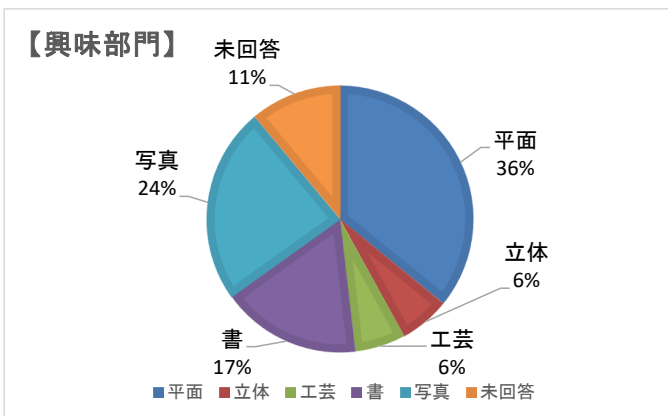

1. 年齢

① 15歳以下	2%	7
② 16～19歳	1%	2
③ 20代	3%	9
④ 30代	2%	7
⑤ 40代	7%	22
⑥ 50代	9%	26
⑦ 60代	23%	70
⑧ 70歳以上	43%	128
未回答	10%	31
	100%	302

2. 居住地

① 市内	60%	182
② 県内(近隣4市町)	20%	60
その他の県内	7%	22
③ 県外	2%	6
未回答	11%	32
	100%	302

3. 来場理由(複数回答あり)

① 出品者	17%	50
② 家族・友人等が出品	41%	125
③ 美術に興味	21%	65
④ たまたま	4%	13
⑤ その他	5%	15
未回答	12%	37
	100%	305

4. 展覧会を知ったきっかけ(複数回答あり)

① 出品者	14%	43
② 家族・友人等に聞いて	36%	109
③ ポスター	6%	18
④ 新聞	5%	16
⑤ 広報紙	17%	52
⑥ その他	9%	26
未回答	13%	41
	100%	305

5. 来場回数

① 初めて	28%	86
② 2～4回	33%	99
③ 5～9回	13%	40
④ 10回以上	15%	44
未回答	11%	33
	100%	302

6. 興味部門(複数回答あり)

① 平面	36%	146
② 立体	6%	25
③ 工芸	6%	25
④ 書	17%	69
⑤ 写真	24%	97
未回答	11%	45
	100%	407

7. 印象・感想

① 大変よかった	30%	92
② よかった	45%	135
③ ふつう	10%	31
④ あまりよくなかった	2%	7
⑤ よくなかった	1%	2
未回答	12%	35
	100%	302