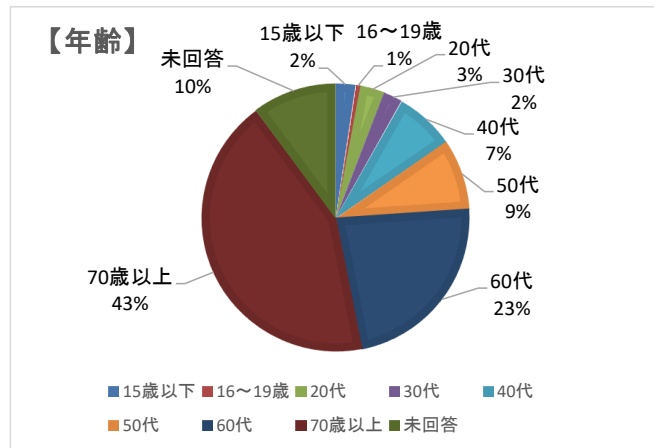

1. 年齢

① 15歳以下	2%	7
② 16～19歳	1%	2
③ 20代	3%	9
④ 30代	2%	7
⑤ 40代	7%	22
⑥ 50代	9%	26
⑦ 60代	23%	70
⑧ 70歳以上	43%	128
未回答	10%	31
	100%	302

2. 居住地

① 市内	60%	182
② 県内(近隣4市町)	20%	60
その他の県内	7%	22
③ 県外	2%	6
未回答	11%	32
	100%	302

3. 来場理由(複数回答あり)

① 出品者	17%	50
② 家族・友人等が出品	41%	125
③ 美術に興味	21%	65
④ たまたま	4%	13
⑤ その他	5%	15
未回答	12%	37
	100%	305

4. 展覧会を知ったきっかけ(複数回答あり)

① 出品者	14%	43
② 家族・友人等に聞いて	36%	109
③ ポスター	6%	18
④ 新聞	5%	16
⑤ 広報紙	17%	52
⑥ その他	9%	26
未回答	13%	41
	100%	305

5. 来場回数

① 初めて	28%	86
② 2～4回	33%	99
③ 5～9回	13%	40
④ 10回以上	15%	44
未回答	11%	33
	100%	302

6. 興味部門(複数回答あり)

① 平面	36%	146
② 立体	6%	25
③ 工芸	6%	25
④ 書	17%	69
⑤ 写真	24%	97
未回答	11%	45
	100%	407

7. 印象・感想

① 大変よかった	30%	92
② よかった	45%	135
③ ふつう	10%	31
④ あまりよくなかった	2%	7
⑤ よくなかった	1%	2
未回答	12%	35
	100%	302