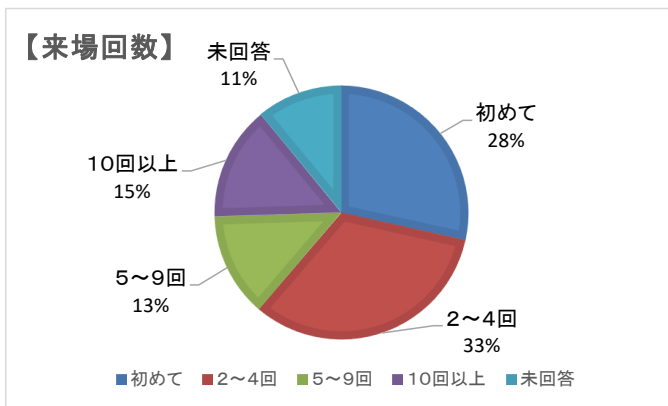

1. 年齢

① 15歳以下	2%	7
② 16～19歳	1%	2
③ 20代	3%	9
④ 30代	2%	7
⑤ 40代	7%	22
⑥ 50代	9%	26
⑦ 60代	23%	70
⑧ 70歳以上	43%	128
未回答	10%	31
	100%	302

2. 居住地

① 市内	60%	182
② 県内(近隣4市町)	20%	60
その他の県内	7%	22
③ 県外	2%	6
未回答	11%	32
	100%	302

3. 来場理由(複数回答あり)

① 出品者	17%	50
② 家族・友人等が出品	41%	125
③ 美術に興味	21%	65
④ たまたま	4%	13
⑤ その他	5%	15
未回答	12%	37
	100%	305

4. 展覧会を知ったきっかけ(複数回答あり)

① 出品者	14%	43
② 家族・友人等に聞いて	36%	109
③ ポスター	6%	18
④ 新聞	5%	16
⑤ 広報紙	17%	52
⑥ その他	9%	26
未回答	13%	41
	100%	305

5. 来場回数

① 初めて	28%	86
② 2～4回	33%	99
③ 5～9回	13%	40
④ 10回以上	15%	44
未回答	11%	33
	100%	302

6. 興味部門(複数回答あり)

① 平面	36%	146
② 立体	6%	25
③ 工芸	6%	25
④ 書	17%	69
⑤ 写真	24%	97
未回答	11%	45
	100%	407

7. 印象・感想

① 大変よかった	30%	92
② よかった	45%	135
③ ふつう	10%	31
④ あまりよくなかった	2%	7
⑤ よくなかった	1%	2
未回答	12%	35
	100%	302