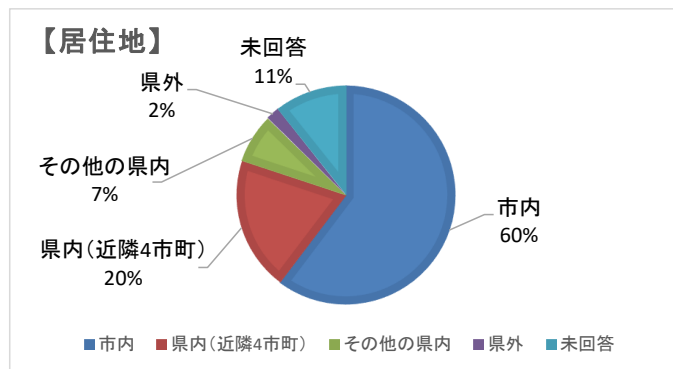

1. 年齢

① 15歳以下	2%	7
② 16～19歳	1%	2
③ 20代	3%	9
④ 30代	2%	7
⑤ 40代	7%	22
⑥ 50代	9%	26
⑦ 60代	23%	70
⑧ 70歳以上	43%	128
未回答	10%	31
	100%	302

2. 居住地

① 市内	60%	182
② 県内(近隣4市町)	20%	60
その他の県内	7%	22
③ 県外	2%	6
未回答	11%	32
	100%	302

3. 来場理由(複数回答あり)

① 出品者	17%	50
② 家族・友人等が出品	41%	125
③ 美術に興味	21%	65
④ たまたま	4%	13
⑤ その他	5%	15
未回答	12%	37
	100%	305

4. 展覧会を知ったきっかけ(複数回答あり)

① 出品者	14%	43
② 家族・友人等に聞いて	36%	109
③ ポスター	6%	18
④ 新聞	5%	16
⑤ 広報紙	17%	52
⑥ その他	9%	26
未回答	13%	41
	100%	305

5. 来場回数

① 初めて	28%	86
② 2～4回	33%	99
③ 5～9回	13%	40
④ 10回以上	15%	44
未回答	11%	33
	100%	302

6. 興味部門(複数回答あり)

① 平面	36%	146
② 立体	6%	25
③ 工芸	6%	25
④ 書	17%	69
⑤ 写真	24%	97
未回答	11%	45
	100%	407

7. 印象・感想

① 大変よかった	30%	92
② よかった	45%	135
③ ふつう	10%	31
④ あまりよくなかった	2%	7
⑤ よくなかった	1%	2
未回答	12%	35
	100%	302