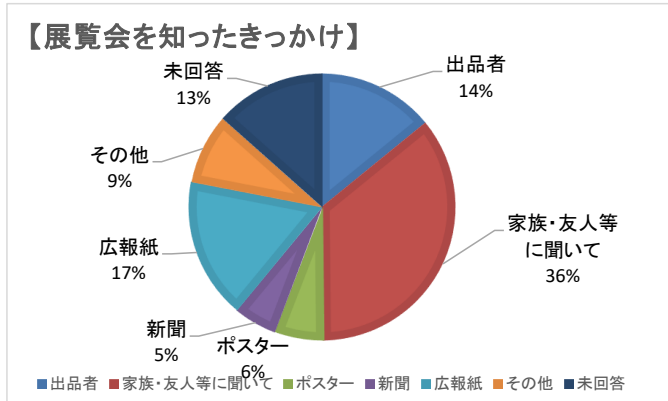

1. 年齢

① 15歳以下	2%	7
② 16～19歳	1%	2
③ 20代	3%	9
④ 30代	2%	7
⑤ 40代	7%	22
⑥ 50代	9%	26
⑦ 60代	23%	70
⑧ 70歳以上	43%	128
未回答	10%	31
	100%	302

2. 居住地

① 市内	60%	182
② 県内(近隣4市町)	20%	60
その他の県内	7%	22
③ 県外	2%	6
未回答	11%	32
	100%	302

3. 来場理由(複数回答あり)

① 出品者	17%	50
② 家族・友人等が出品	41%	125
③ 美術に興味	21%	65
④ たまたま	4%	13
⑤ その他	5%	15
未回答	12%	37
	100%	305

4. 展覧会を知ったきっかけ(複数回答あり)

① 出品者	14%	43
② 家族・友人等に聞いて	36%	109
③ ポスター	6%	18
④ 新聞	5%	16
⑤ 広報紙	17%	52
⑥ その他	9%	26
未回答	13%	41
	100%	305

5. 来場回数

① 初めて	28%	86
② 2～4回	33%	99
③ 5～9回	13%	40
④ 10回以上	15%	44
未回答	11%	33
	100%	302

6. 興味部門(複数回答あり)

① 平面	36%	146
② 立体	6%	25
③ 工芸	6%	25
④ 書	17%	69
⑤ 写真	24%	97
未回答	11%	45
	100%	407

7. 印象・感想

① 大変よかった	30%	92
② よかった	45%	135
③ ふつう	10%	31
④ あまりよくなかった	2%	7
⑤ よくなかった	1%	2
未回答	12%	35
	100%	302