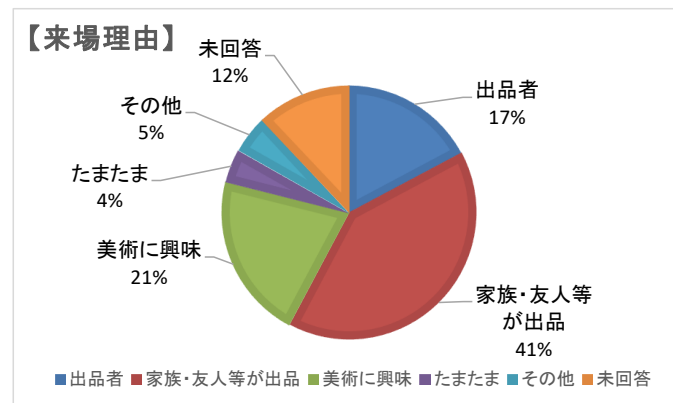

1. 年齢

① 15歳以下	2%	7
② 16～19歳	1%	2
③ 20代	3%	9
④ 30代	2%	7
⑤ 40代	7%	22
⑥ 50代	9%	26
⑦ 60代	23%	70
⑧ 70歳以上	43%	128
未回答	10%	31
	100%	302

2. 居住地

① 市内	60%	182
② 県内(近隣4市町)	20%	60
その他の県内	7%	22
③ 県外	2%	6
未回答	11%	32
	100%	302

3. 来場理由(複数回答あり)

① 出品者	17%	50
② 家族・友人等が出品	41%	125
③ 美術に興味	21%	65
④ たまたま	4%	13
⑤ その他	5%	15
未回答	12%	37
	100%	305

4. 展覧会を知ったきっかけ(複数回答あり)

① 出品者	14%	43
② 家族・友人等に聞いて	36%	109
③ ポスター	6%	18
④ 新聞	5%	16
⑤ 広報紙	17%	52
⑥ その他	9%	26
未回答	13%	41
	100%	305

5. 来場回数

① 初めて	28%	86
② 2～4回	33%	99
③ 5～9回	13%	40
④ 10回以上	15%	44
未回答	11%	33
	100%	302

6. 興味部門(複数回答あり)

① 平面	36%	146
② 立体	6%	25
③ 工芸	6%	25
④ 書	17%	69
⑤ 写真	24%	97
未回答	11%	45
	100%	407

7. 印象・感想

① 大変よかった	30%	92
② よかった	45%	135
③ ふつう	10%	31
④ あまりよくなかった	2%	7
⑤ よくなかった	1%	2
未回答	12%	35
	100%	302