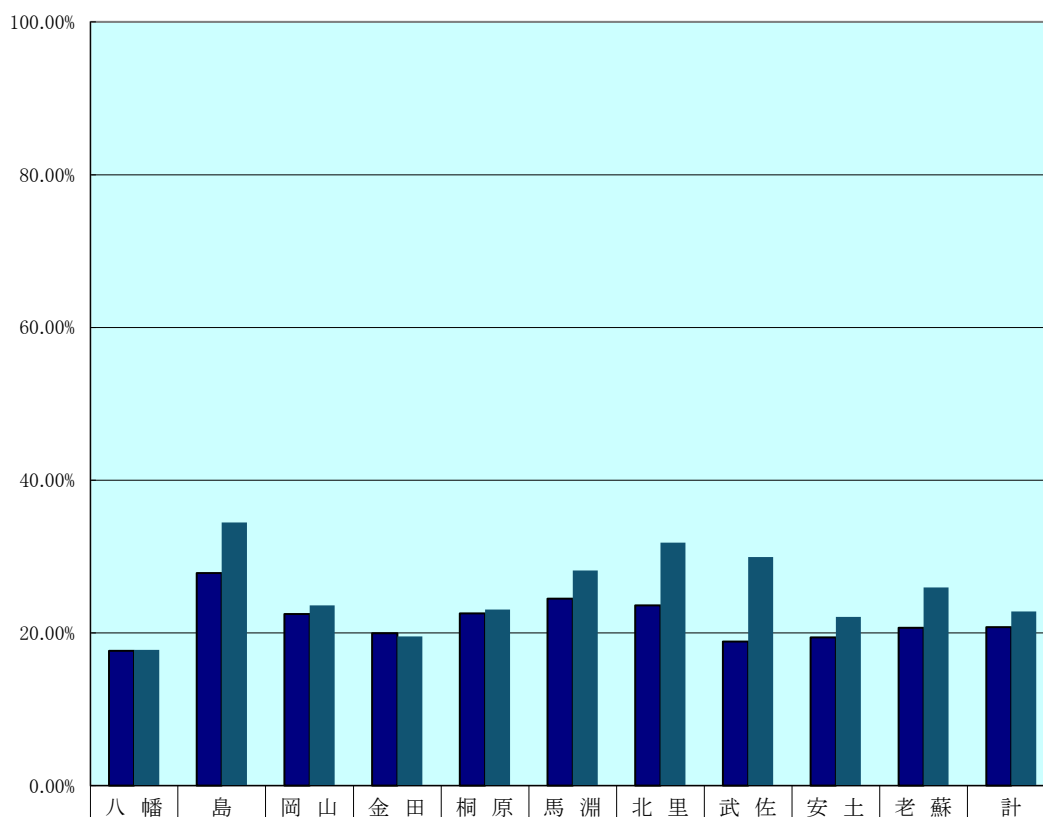

前回選挙との比較(近江八幡市議会議員補欠選挙 (16時00分現在))

■今回(令和08年04月19日)	17.66%	27.84%	22.48%	19.97%	22.56%	24.50%	23.62%	18.88%	19.40%	20.67%	20.77%
■前回(令和05年04月23日)	17.80%	34.45%	23.61%	19.56%	23.05%	28.20%	31.84%	29.93%	22.09%	25.98%	22.83%