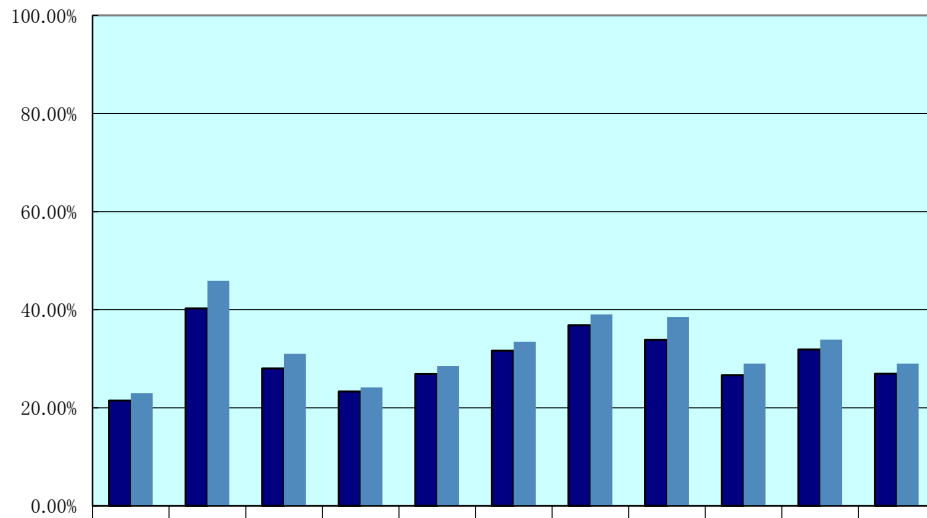

前回選挙との比較(市議選)

(18時00分現在)

区	八幡	島	岡山	金田	桐原	馬淵	北里	武佐	安土	老蘇	計
■今回(令和05年04月23日)	21.48%	40.26%	28.02%	23.32%	26.91%	31.64%	36.85%	33.82%	26.66%	31.87%	26.93%
■前回(平成31年04月21日)	22.98%	45.90%	31.00%	24.17%	28.49%	33.44%	39.01%	38.47%	29.01%	33.90%	29.00%