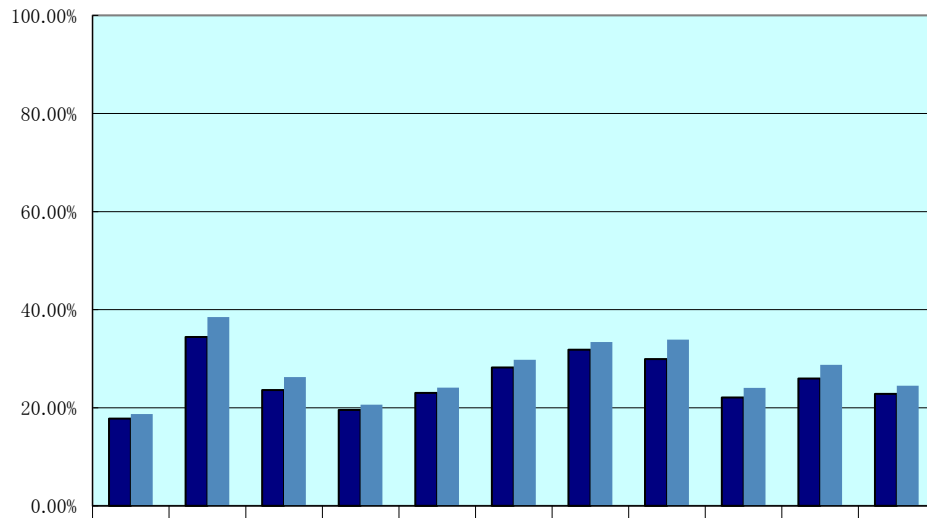

前回選挙との比較(市議選)

(16時00分現在)

区	八幡	島	岡山	金田	桐原	馬淵	北里	武佐	安土	老蘇	計
■今回(令和05年04月23日)	17.80%	34.45%	23.61%	19.56%	23.05%	28.20%	31.84%	29.93%	22.09%	25.98%	22.83%
■前回(平成31年04月21日)	18.70%	38.51%	26.25%	20.62%	24.10%	29.80%	33.38%	33.91%	24.07%	28.74%	24.49%