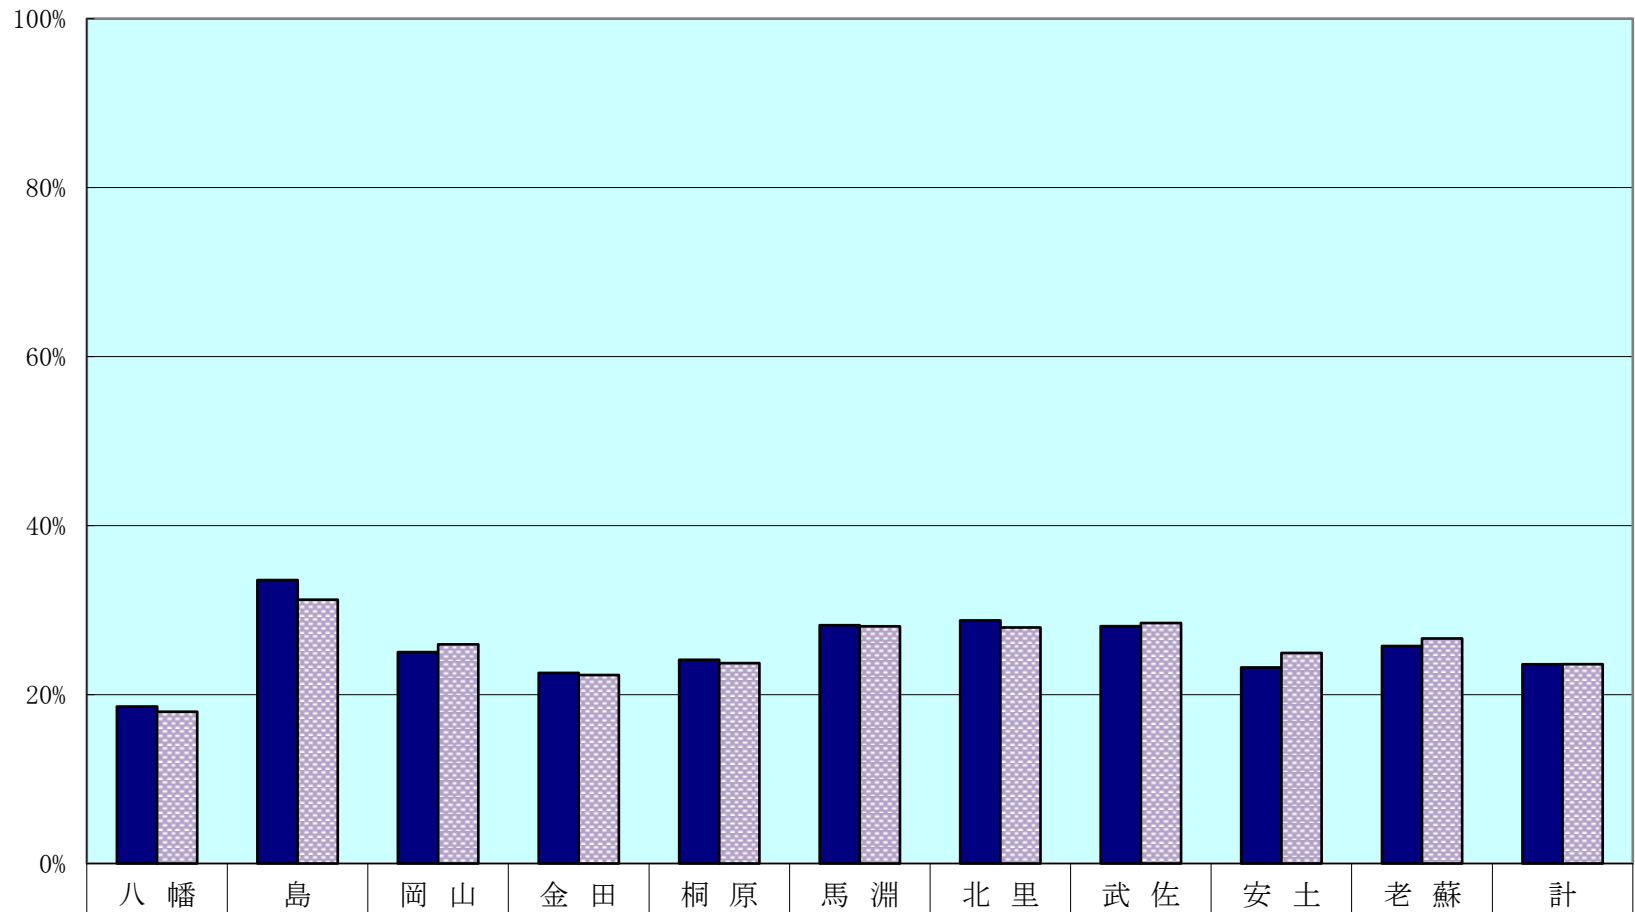

前回選挙との比較(市長選挙) (16時00分現在)

■今回(令和4年04月17日)	18.59%	33.56%	25.04%	22.56%	24.13%	28.20%	28.76%	28.09%	23.22%	25.76%	23.60%
■前回(平成30年04月15日)	17.96%	31.23%	25.94%	22.31%	23.72%	28.08%	27.94%	28.47%	24.92%	26.63%	23.59%